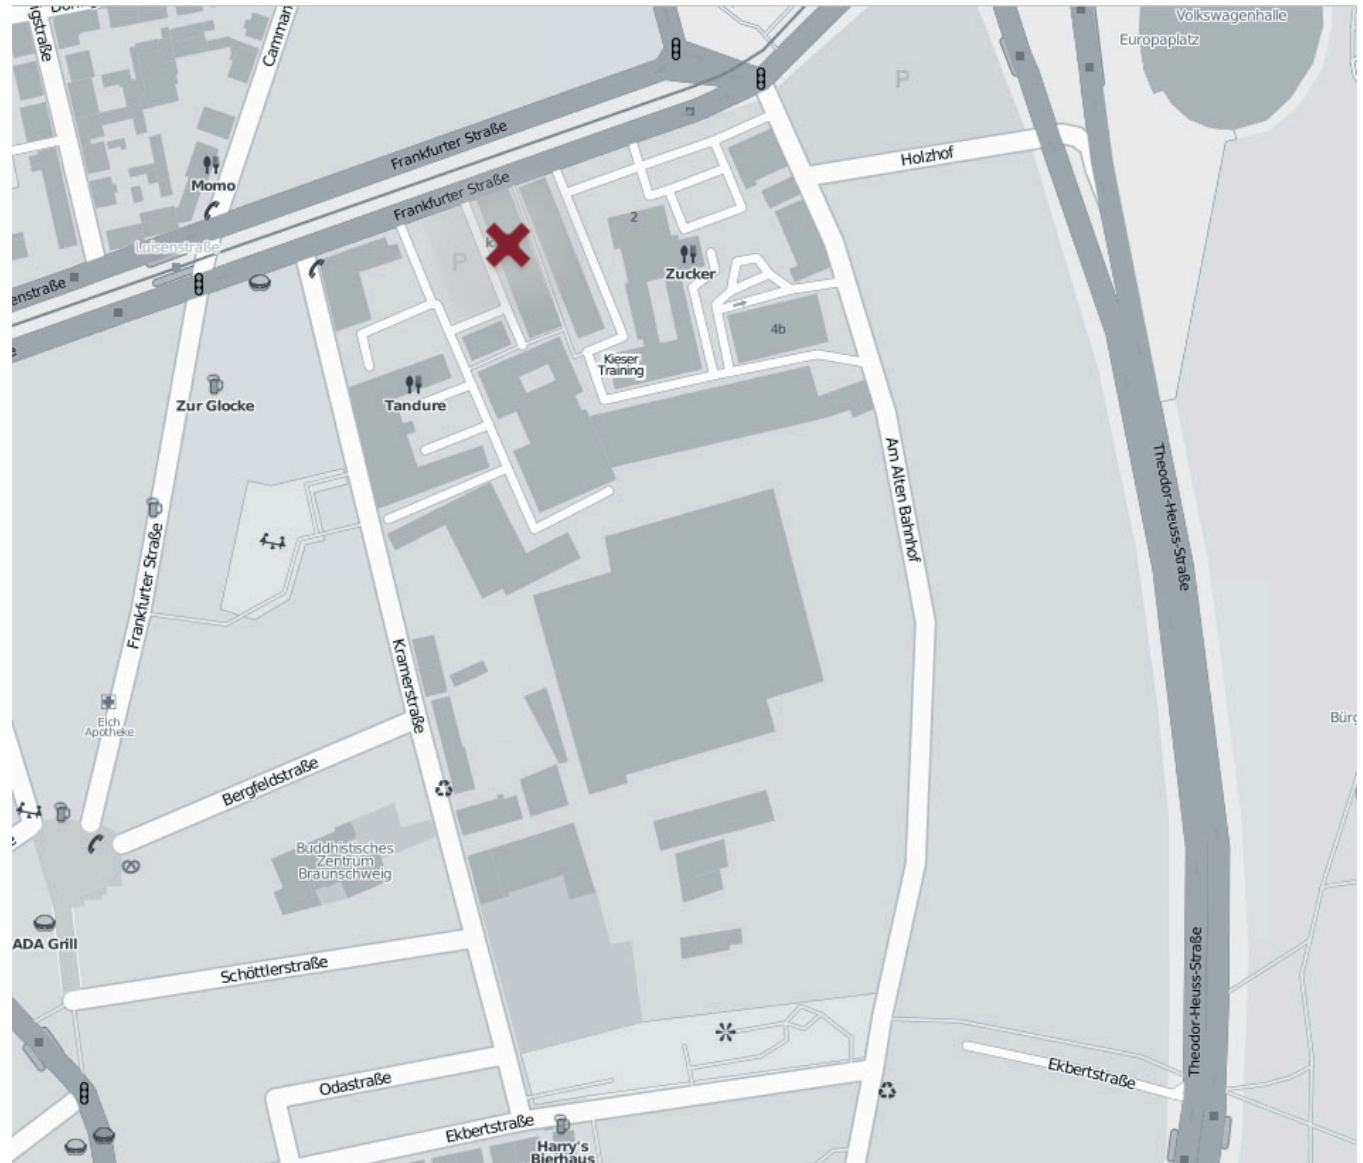

### **1. Beschreibung von der A7 aus Richtung Hamburg:**

Sie fahren auf die A2 Richtung Berlin und verlassen diese am Kreuz Braunschweig Nord auf die A391 Richtung Kassel / Salzgitter / Braunschweig. Sie verlassen die A391 an der Ausfahrt BS-Weststadt. Sie biegen an der Ausfahrt links ab auf die Münchenstraße in Richtung Stadtmitte. An der Kreuzung Münchenstraße / Cyriaksring (Ecke Arbeitsamt) fahren Sie weiter geradeaus auf die Luisenstraße. Die Luisenstraße wird zur Frankfurter Straße. Unser Büro befindet sich auf dem ARTmax Gelände auf der rechten Straßenseite.

### **2. Beschreibung von der A2 aus Richtung Berlin oder Dortmund:**

Sie verlassen die A2 am Kreuz Braunschweig Nord. Ab hier siehe Beschreibung 1.

...auch mit öffentlichen Verkehrsmitteln

**Vor dem Hauptbahnhof stehen Ihnen auf Bahnsteig A drei Omnibuslinien zur Verfügung:**

**Linie 461 Richtung Lehndorf PTB**

Ausstieg: Europaplatz

**Linie 620 Richtung SZ-Lebenstedt Hallenbad**

Ausstieg: Europaplatz

**Linie M29 Richtung Braunschweig Hauptbahnhof**

Ausstieg: Holzhof

**Mit der Straßenbahn gelangen Sie auf Bahnsteig C zu uns:**

**Straßenbahn M5 Richtung Turmstraße**

Ausstieg: Europaplatz